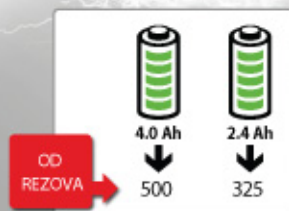

* Od 5-7 cm prečnika materijala