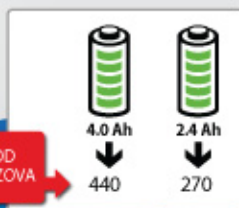

INTEGRISAN
POWERSHARP®

INDUKCIONI
MOTOR

16"/40cm
VODILICA

* Od 5-7 cm prečnika materijala

AKUMULATORSKA
TESTERA CS300

AKUMULATORSKA
TESTERA ZA
GRANE PS250

TELESKOPSKA
DRŠKA

SMANJENE
VIBRACIJE