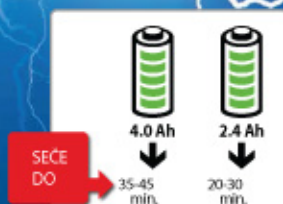

- više od 90 min
- 15 min u najačem režimu
- 8 min u turbo režimu

* Kada radi na slabijem režimu rada

2u1
FUNKCIJA

LAKI
IZBALANSIRAN

BOLJE PERFORMANSE
KOD GUSTE
VEGETACIJE

SEČE DO

* Zavisí od materijala koji se reže i tehnike rezanja