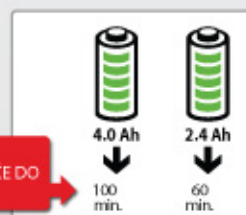

BEZ EMISIJE
ŠTETNIH GASOVA

POWER ON™

4.0 Ah

2.4 Ah

UDOBNOST I KONTROLA

Ergonomski dizajn
Lako i izbalansirano
Smanjene vibracije

AKUMULATORSKI TRIMER ZA
ŽIVU OGRADU HT255

SEČE DO